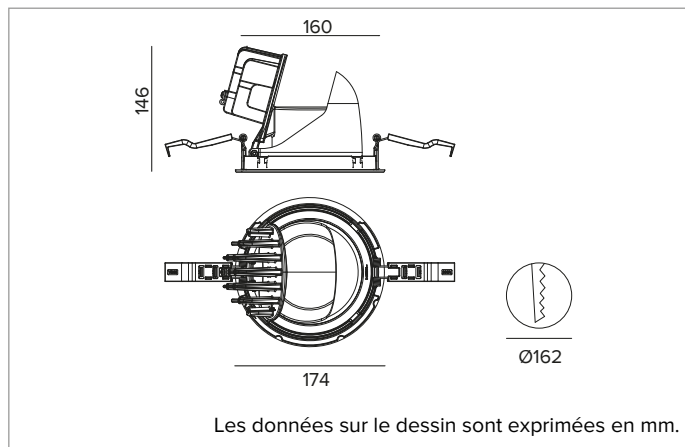

1T9125EL | CTEVO EXTRACTIBLE 162

Projecteur LED à encastrer orientable et amovible

	2700K	H(m)	D(m)	Emax(lx)		
	Ra90		48°			
	Fixture Power	41W	1	0.89	5928	
	Source Flux	4463lm	2	1.78	1482	
	Fixture Flux	3499lm	3	2.66	659	
	Efficacy	86lm/W	4	3.55	370	
TS1316	Imax=1365cd/klm	Imax	6091cd	5	4.44	237