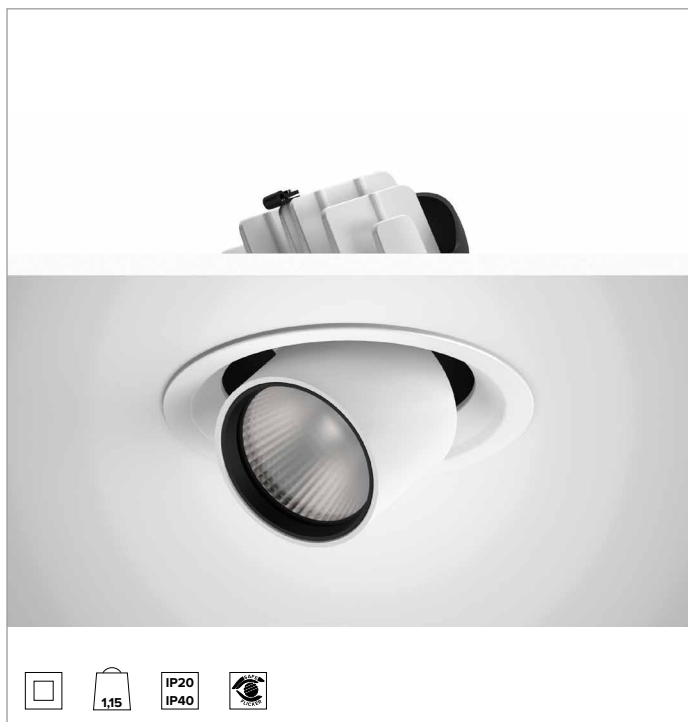

1T9125EL | CTEVO EXTRACTIBLE 162

Projecteur LED à encastrer orientable et amovible

	2700K	H(m)	D(m)	Emax(lx)		
	Ra90		48°			
	Fixture Power	41W	1	0.89	5928	
	Source Flux	4463lm	2	1.78	1482	
	Fixture Flux	3499lm	3	2.66	659	
	Efficacy	86lm/W	4	3.55	370	
TS1316	Imax=1365cd/klm	Imax	6091cd	5	4.44	237

Corps et dissipateur en aluminium blanc moulé sous pression. Système de rotation à friction sur charnière, corps de l'appareil inclinable de -25°/+75° et orientable à 355° avec système de pointage manuel. Version trim avec anneau intégré blanc.